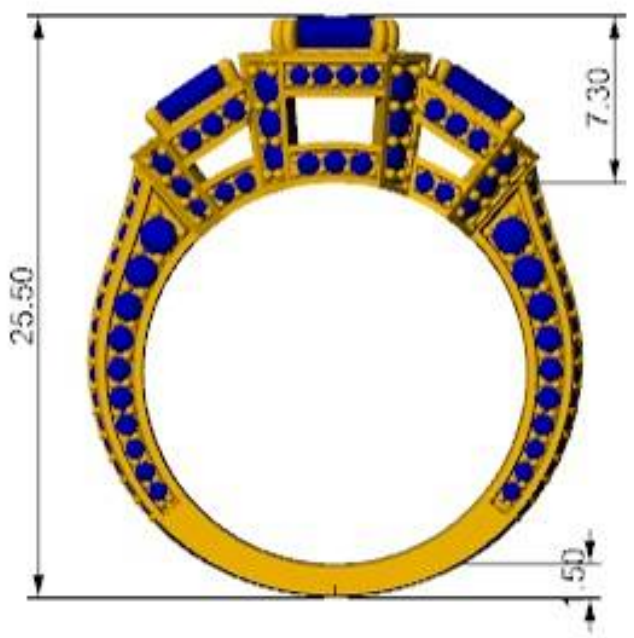

18Kt Gwt = 8.20 gms (App)

Total Gem Weight **2.81** Total Gem Count **209**

Update

Save Report

	Round	Diamond	
	.90 X .90	12	0.036tw
	1.70 X 1.70	4	0.07tw
	1.50 X 1.50	8	0.10tw
	1.40 X 1.40	4	0.041tw
	1.30 X 1.30	8	0.07tw
	1.20 X 1.20	12	0.08tw
	1.10 X 1.10	52	0.26tw
	1.00 X 1.00	106	0.40tw
	Emerald	Diamond	
	6.72 X 4.87	1	0.92tw
	Emerald Square	Diamond	
	4.32 X 4.32	2	0.84tw