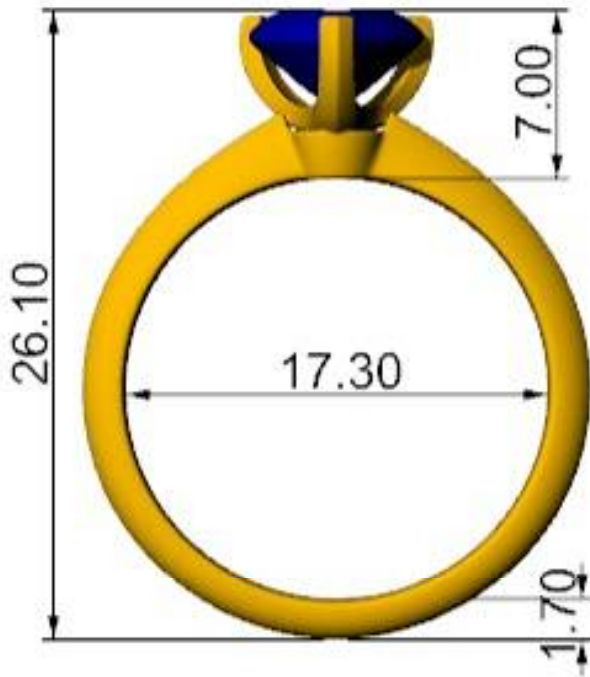

size=15
Gwt = 3.00 gms

Total Gem Weight	1.21	Total Gem Count	1
Update		Save Report	
	Heart	Diamond	
	7.00 X 7.00	1	1.21tw